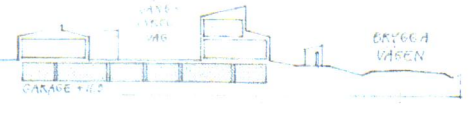

30-05-09
09-10-11

Folkhem
R. ERSKINE ARK. KONTOR AB
Tel: 08 759 09 50

RITAD KONSTR. AV	GRANSKAD AV	ARBETSNUMMER
JC