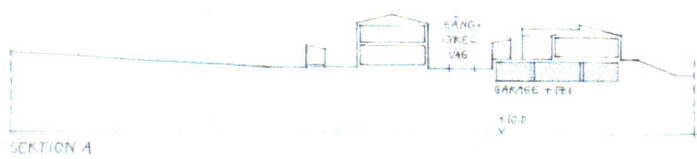

30-05-09
09-10-11

Folkhem
R. ERSKINE ARK. KONTOR AB
Tel: 08 759 09 50

RITAD KONSTR. AV	GRANSKAD AV	ARBETSNUMMER
JC